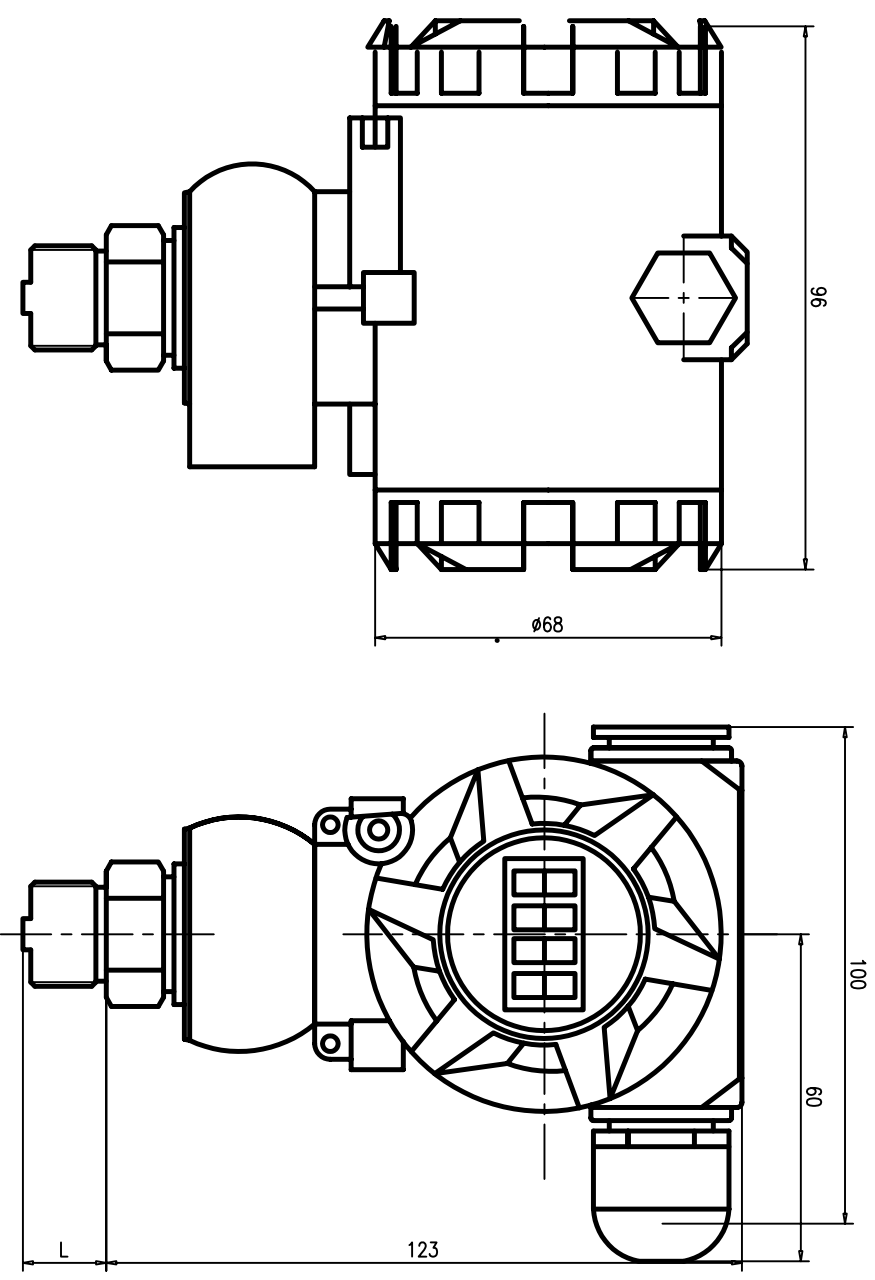

ZT11-WX

借通用件登记

描 图

校 描

旧底图总号

签 字

日 期

标记	处数	更改文件号	签字	日期	图样标记	重量	比例
设计							
审核					共	页	第
工艺							页

湖南泽天传感科技有限公司

CYB270外形尺寸

ZT11-WX